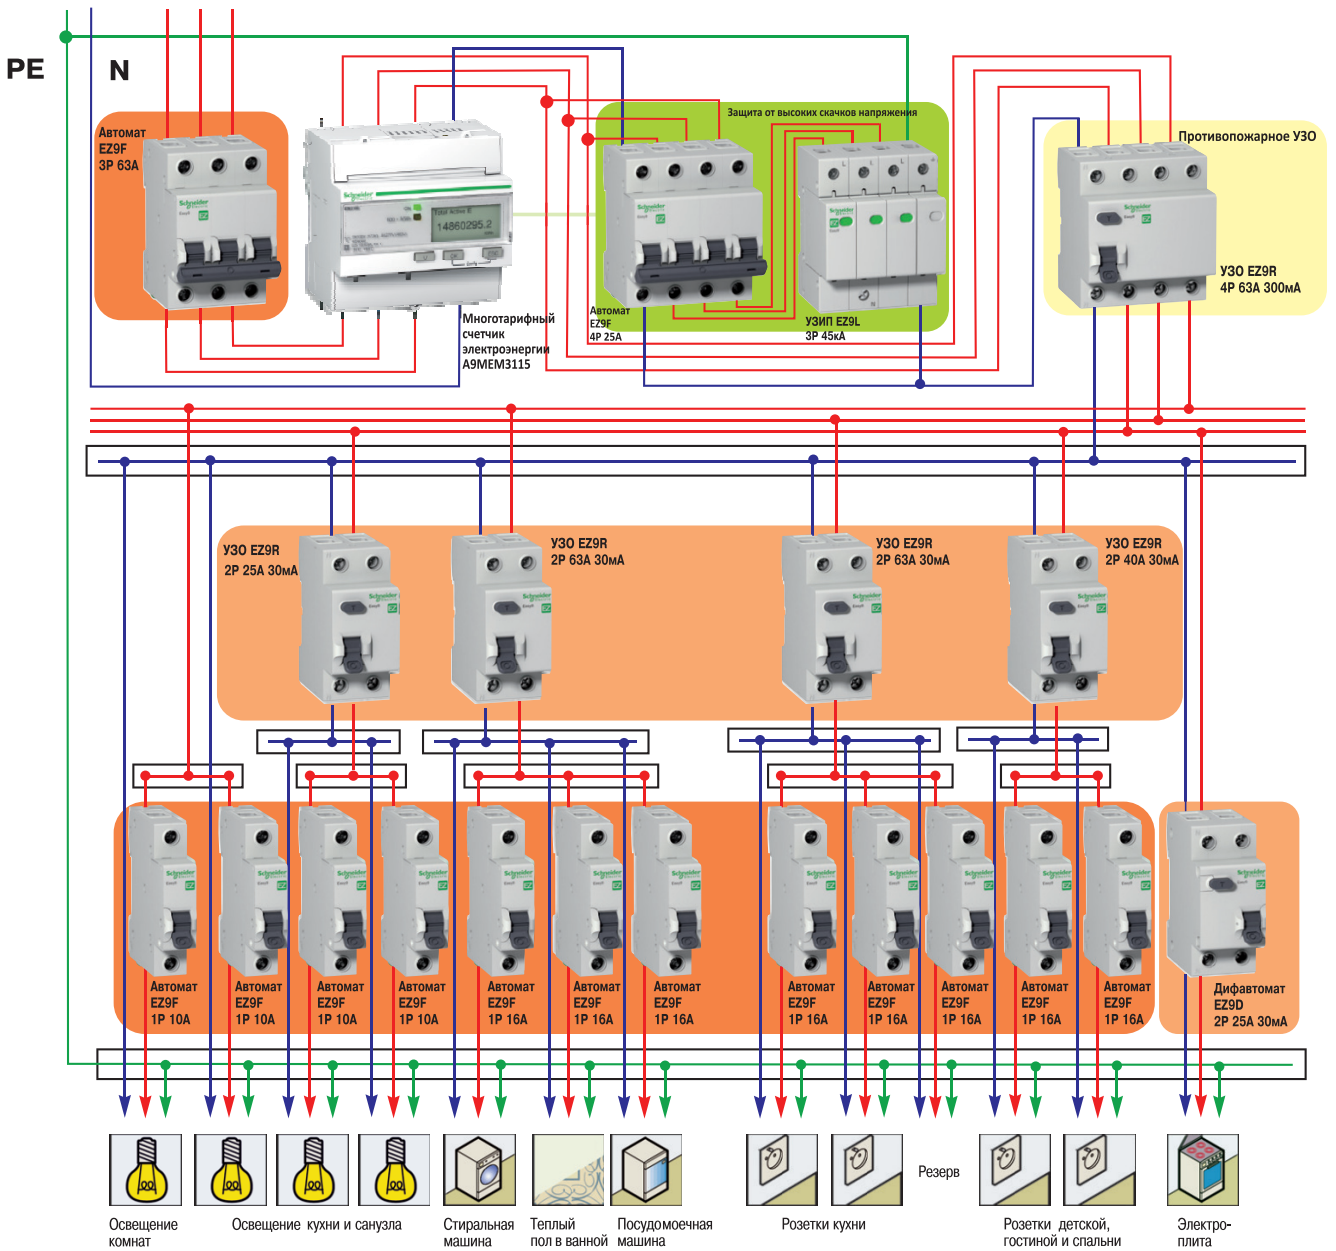

Схемы подключения

Пример схемы квартирного группового распределительного щита

Схемы подключения

Пример схемы группового распределительного щита индивидуального здания (дома или дачи)

Схемы подключения

Пример схемы квартирного щита для многоквартирного здания

Схемы подключения

Пример схемы группового распределительного щита индивидуального здания (дома или дачи)