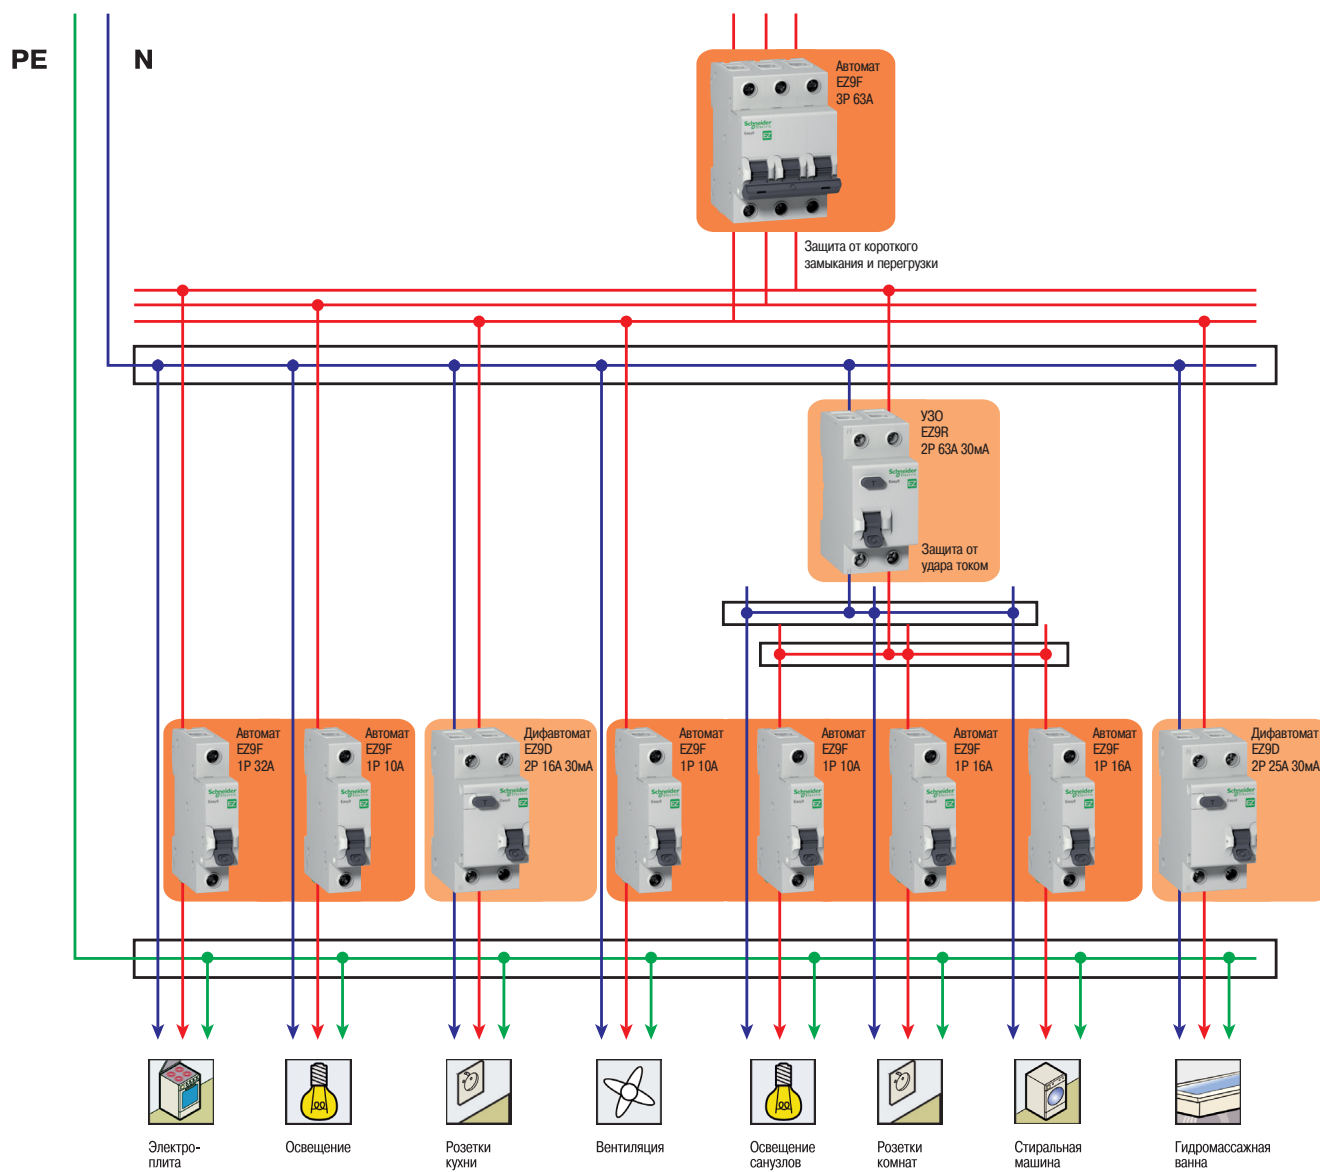

Схемы подключения

Пример схемы квартирного группового распределительного щита

Схемы подключения

Пример схемы группового распределительного щита индивидуального здания (дома или дачи)

Схемы подключения

Пример схемы квартирного щита для многоквартирного здания

Схемы подключения

Пример схемы группового распределительного щита индивидуального здания (дома или дачи)