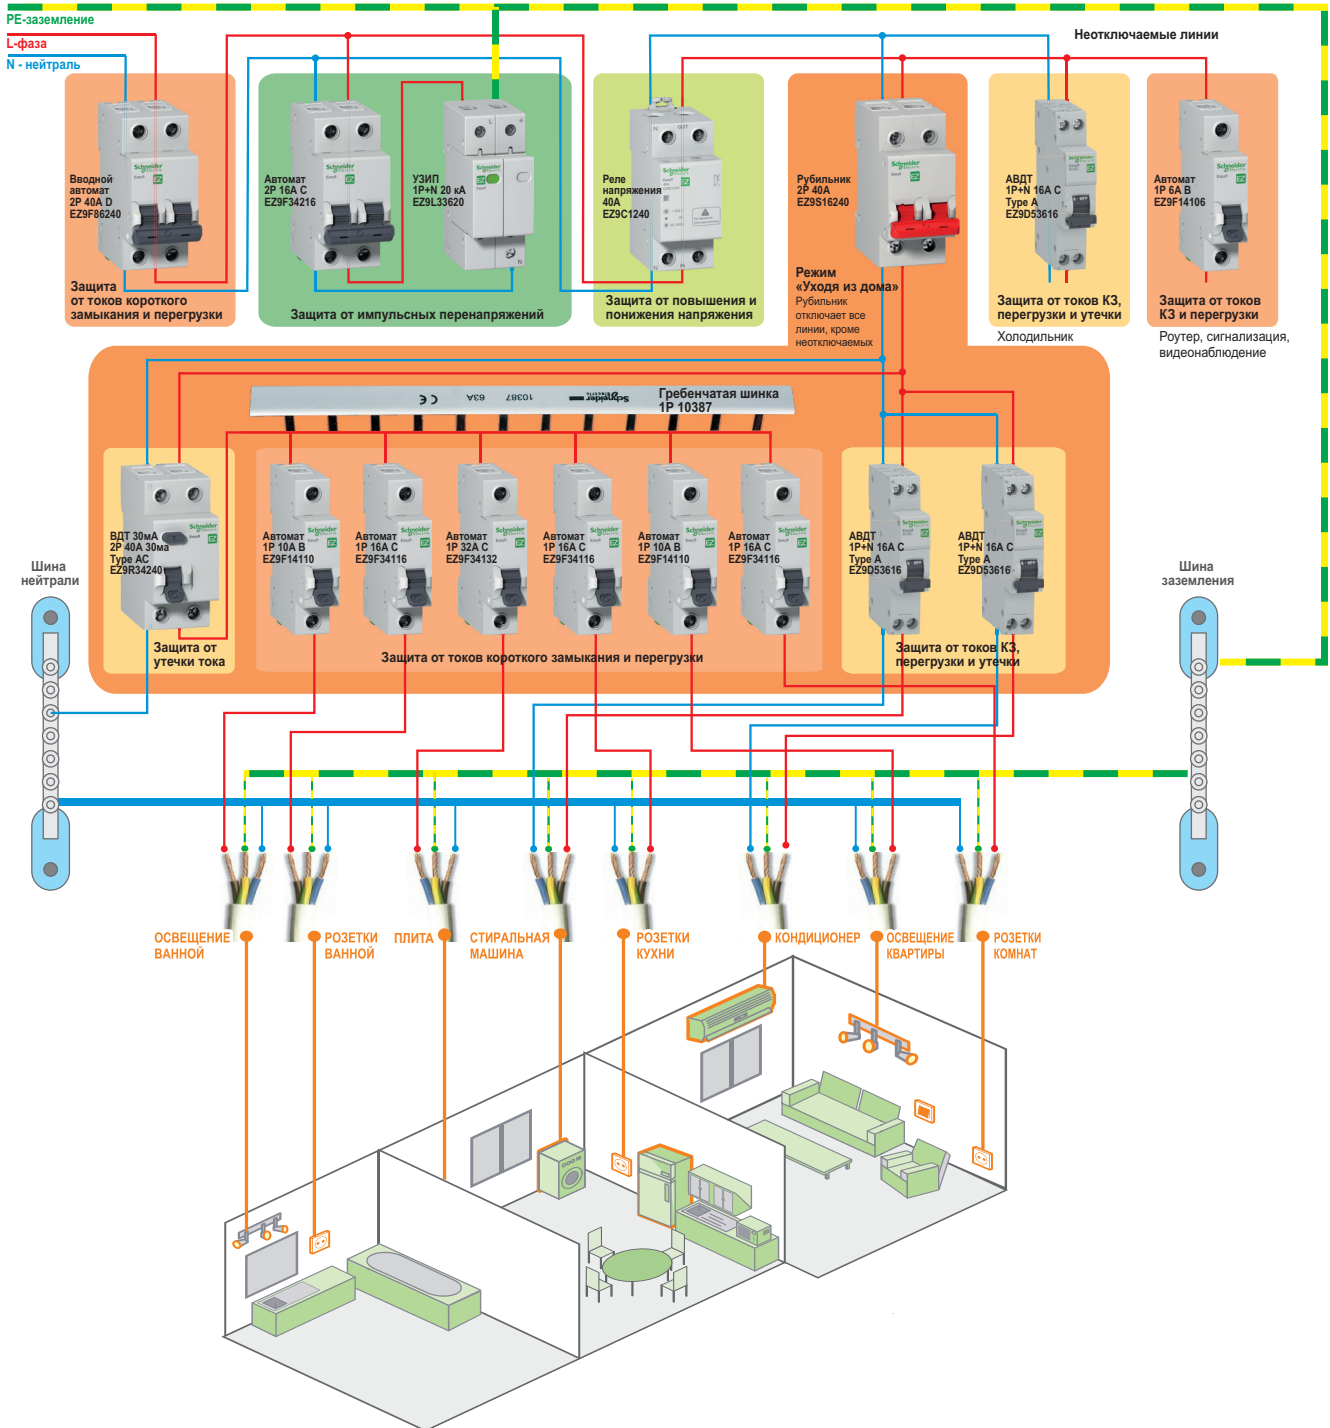

Схемы подключения

Пример схемы квартирного группового распределительного щита

Схемы подключения

Пример схемы группового распределительного щита индивидуального здания (дома или дачи)

Схемы подключения

Пример схемы квартирного щита для многоквартирного здания

Схемы подключения

Пример схемы группового распределительного щита индивидуального здания (дома или дачи)